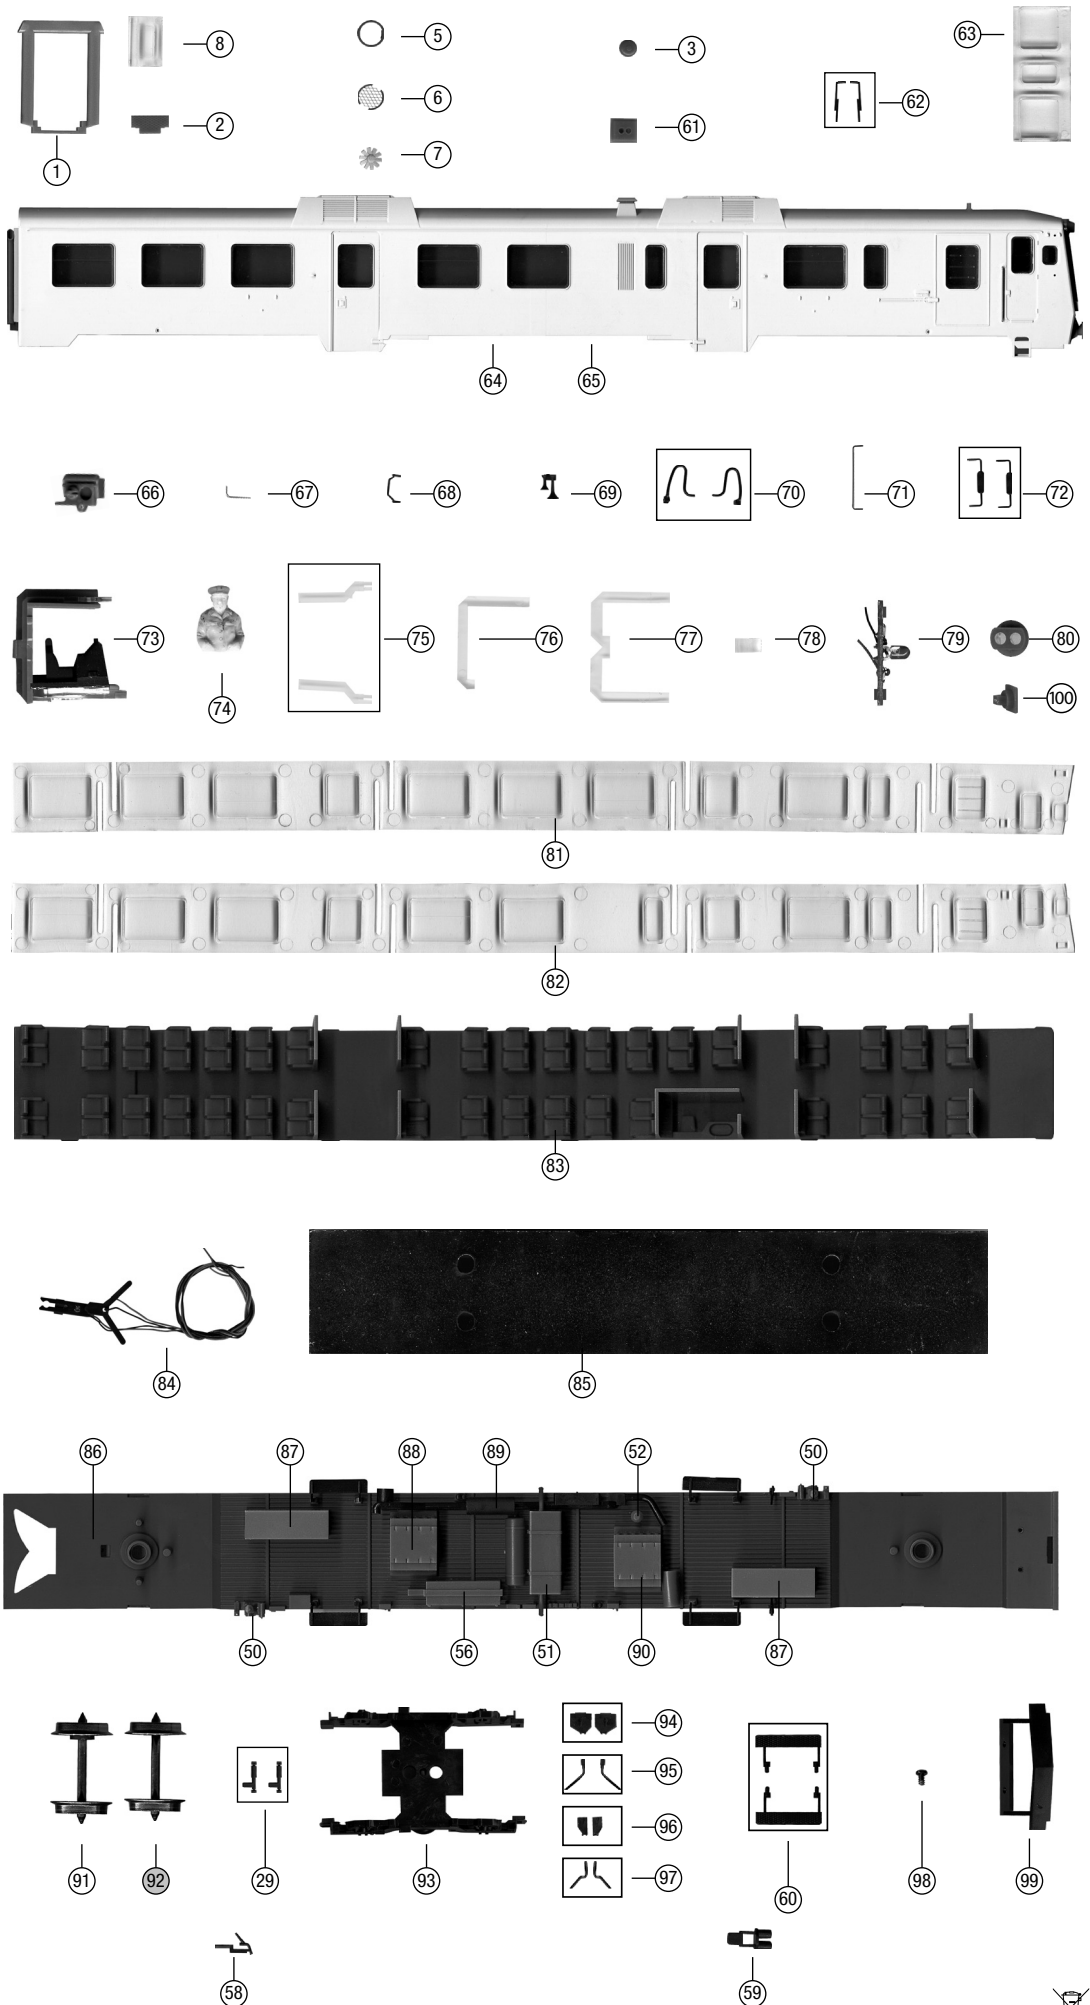

Posición	Descripción	Referencia
61	Salida de humo doble	34061B
62	Set de limpiaparabrisas	34062A
63	Cristal cabina	34063
64	Carcasa extremo 1 (9-592-084-8)	34064E
65	Carcasa extremo 2 (9-592-083-0)	34065E
66	Enganche Scharfengerg	34066B
67	Manivela enganche	34067D
68	Asidero frontal	34068A
69	Bocina	34069B
70	Set mangueras	34070B
71	Pasamanos	34071B
72	Set retrovisores	34072E
73	Cabina con difusores	34073B
74	Conductor	34074
75	Set difusores superiores rojos	34075
76	Difusor superior blanco	34076
77	Difusor inferior blanco	34077
78	Difusor inferior rojo	34078
79	Circuito impreso con luces	34079
80	Foco superior doble	34080E
81	Cristal coche extremo izquierdo	34081
82	Cristal coche extremo derecho	34082
83	Interior coche extremo	34083
84	Brazo enganche coche extremo	34084B
85	Peso	34085
86	Chasis coche piloto	34086B
87	Radiador 2	34087B
88	Bloque motor	34088B
89	Conducto de aire 2	34089B
90	Bloque motor con filtro de aire	34090B
91	Rueda para DC	34091
92	Rueda para AC	34092
93	Bogie coche extremo	34093B
94	Set cajas de arenas grandes	34094B
95	Set areneros grandes	34095B
96	Set cajas de arena pequeñas	34096B
97	Set areneros pequeños	34097B
98	Tornillo faldón	34098
99	Quita piedras	34099B
100	Tope	34100B

- Cuando solicite una pieza, por favor indique su referencia completa.
- Las numeraciones sombreadas son exclusivas para AC.