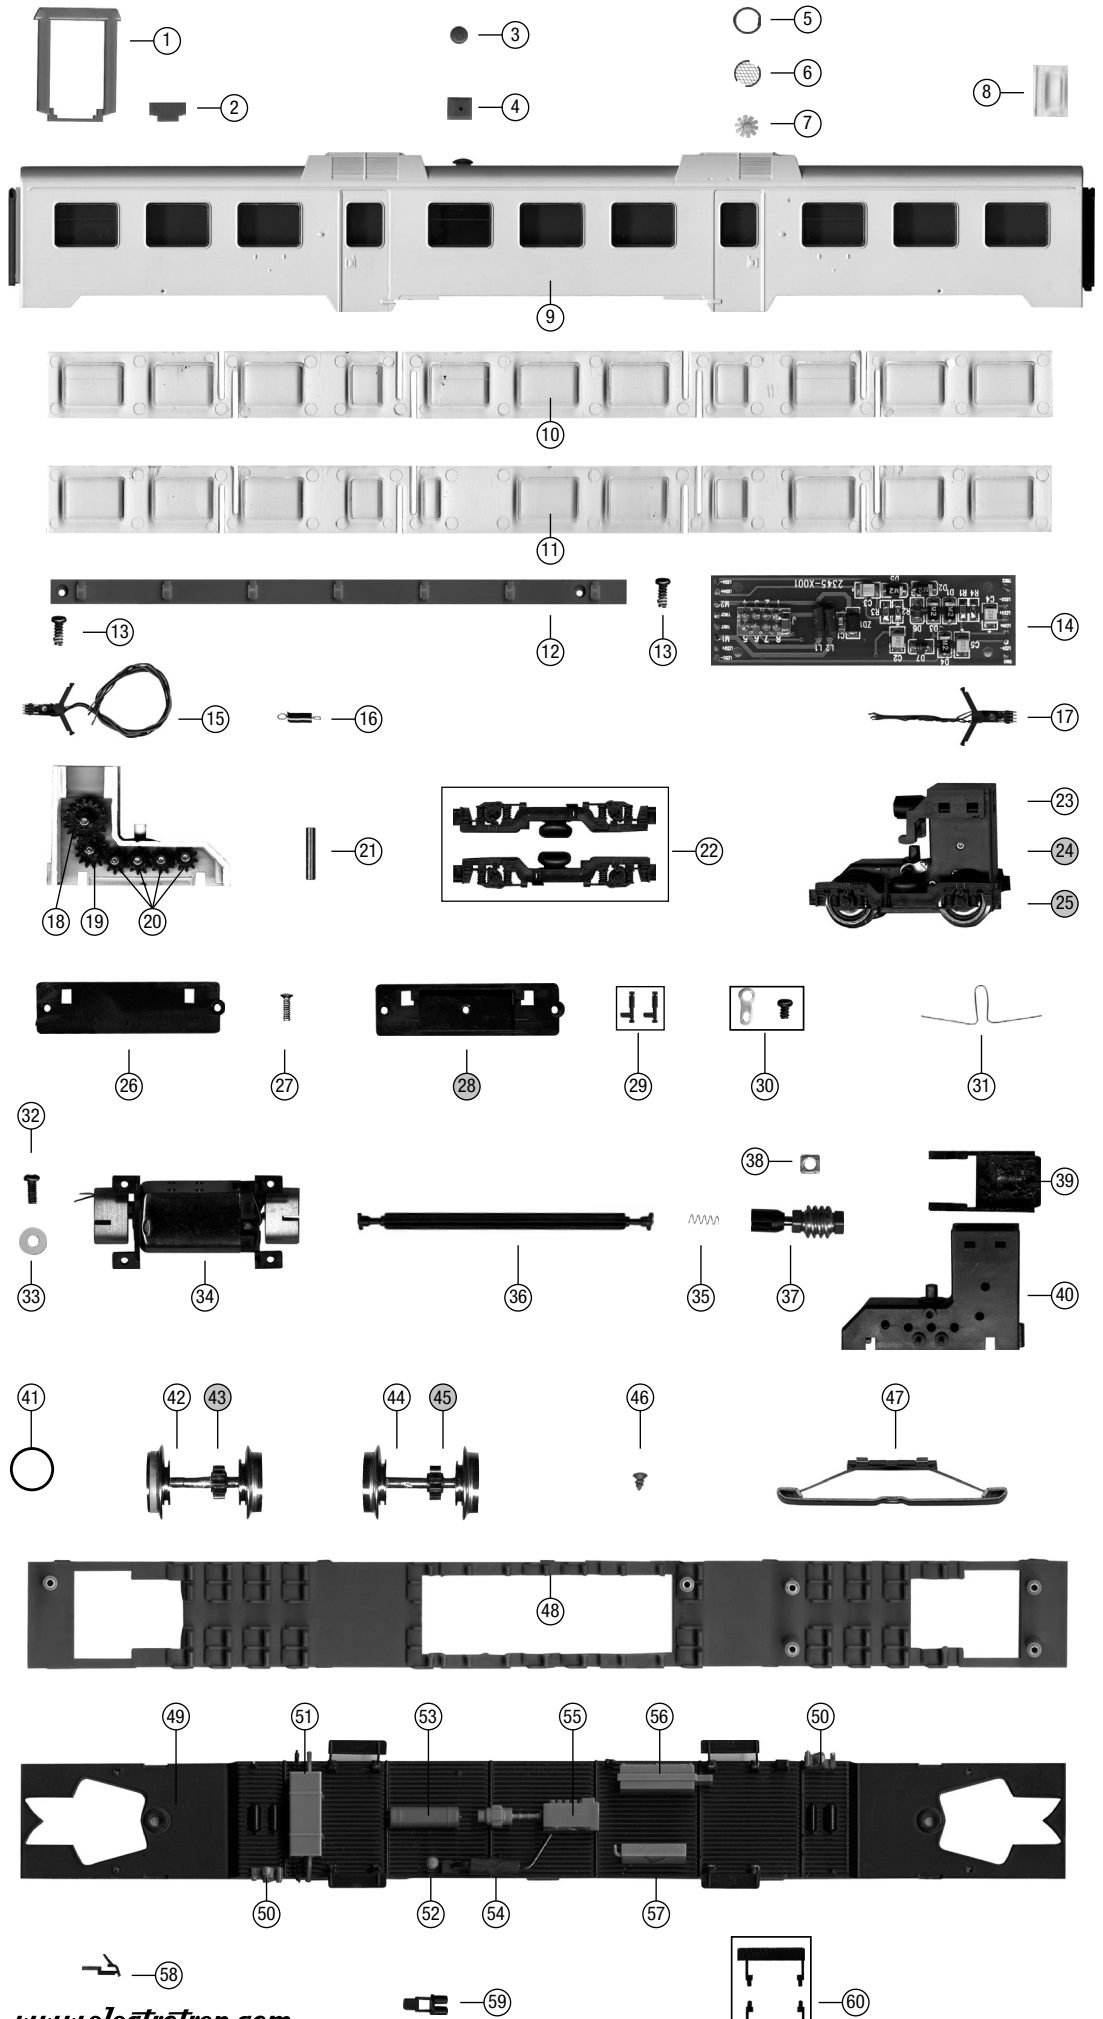

Posición	Descripción	Referencia
1	Burlete de intercomunicación	34001
2	Plataforma de burlete	34002
3	Salida de aire	34003B
4	Salida de humo sencilla	34004B
5	Cerco de rejilla	34005B
6	Rejilla de techo	34006B
7	Ventilador	34007
8	Cristal testero	34008
9	Carcasa coche central	34009E
10	Cristal coche central izquierdo	34010
11	Cristal coche central derecho (WC)	34011
12	Soporte pasa cables	34012
13	Tornillo para circuito impreso y soporte pasacables	34013
14	Circuito impreso	34014
15	Brazo enganche con cable largo	34015B
16	Muelle de enganche	34016
17	Brazo enganche con cable corto	34017B
18	Engranaje	34018
19	Engranaje	34019
20	Engranaje	34020
21	Eje para engranajes	34021
22	Set cobertura bogie	34022B
23	Bogie completo DC	34023B
24	Bogie completo AC	34024B
25	Bogie completo AC con patín	34025B
26	Base bogie	34026B
27	Tornillo base bogie	34027
28	Base bogie para patín AC	34028B
29	Set amortiguadores bogie	34029B
30	Set tornillo contacto ruedas	34030
31	Contacto ruedas	34031
32	Tornillo motor	34032
33	Arandela motor	34033
34	Motor	34034
35	Muelle cardan	34035
36	Cardan	34036
37	Sinfin	34037
38	Cojinete	34038
39	Tapa sinfin	34039
40	Caja engranajes	34040B
41	Aro de adherencia	34041
42	Ruedas con engranaje y aro DC	34042
43	Ruedas con engranaje y aro AC	34043
44	Ruedas con engranaje sin aro DC	34044
45	Ruedas con engranaje sin aro AC	34045
46	Tornillo patín AC	34046
47	Patín AC	34047
48	Interior coche central	34048
49	Chasis coche central	34049B
50	Control hidráulicos	34050B
51	Depósito de gas-oil	34051B
52	Escape de aire	34052B
53	Depósito de aire	34053B
54	Conducto de aire 1	34054B
55	Grupo generador	34055B
56	Caja batería	34056B
57	Radiador 1	34057B
58	Entrada de agua	34058B
59	Filtros	34059B
60	Set de peldaños	34060B